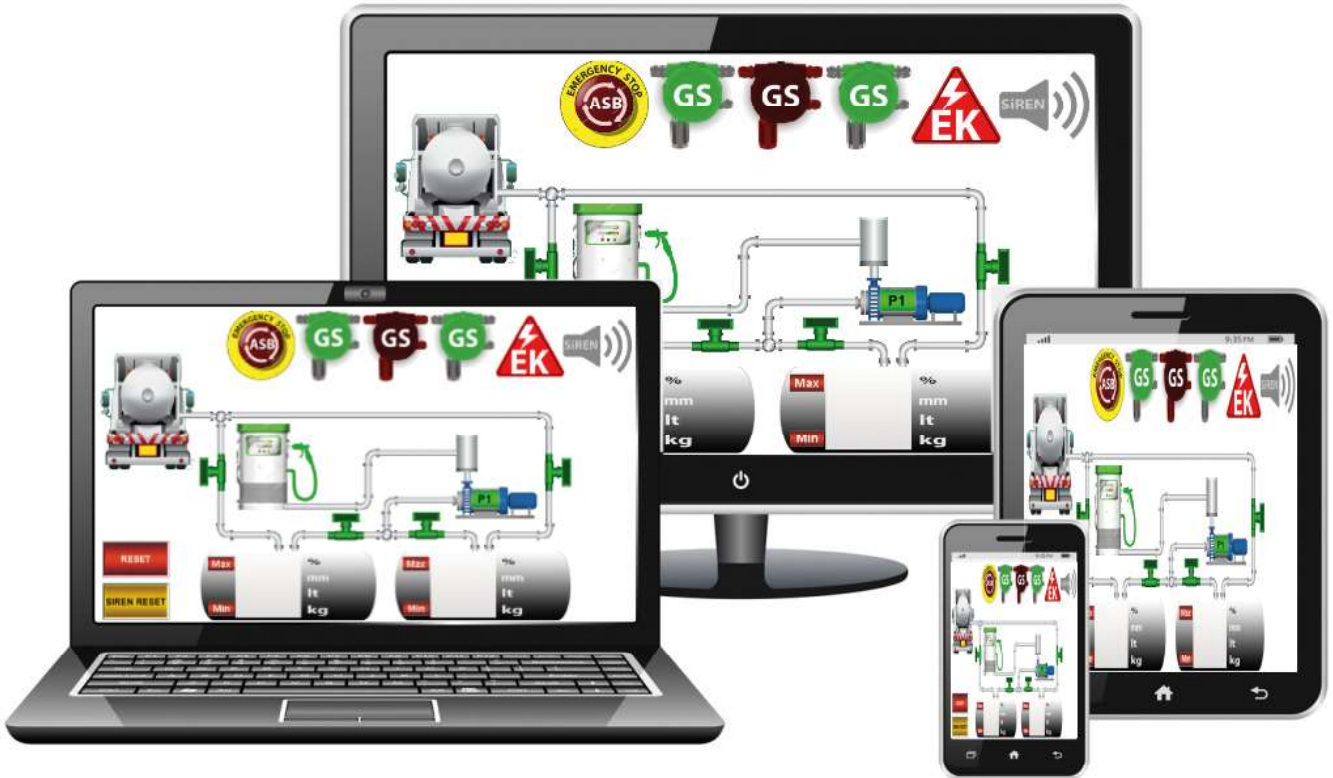

Web Arayüz İle Dünya Çapında 7/24 Erişim